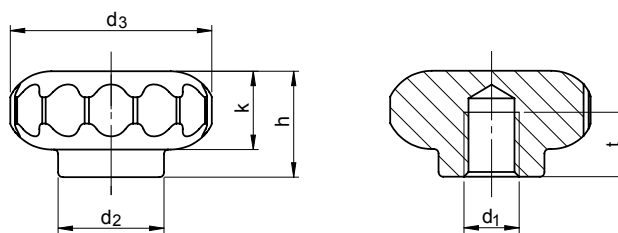

Catalog No.	d <sub>1</sub>	d <sub>2</sub>	Surface
SM 1254	20	M05	MT

Edelstahl rostfrei 1.4301  
stainless steel 1.4301

MT: matt gestrahlt / matt blasted  
PL: poliert / polished

mm

Besonders geeignet für ein Umfeld mit hygienischen Anforderungen.  
The knurling of the stainless steel-knurled nuts allows an use in an environment with hygienic requirements.

d <sub>1</sub>	d <sub>2</sub>	d <sub>3</sub>	h	k	t	kg
20	M05	14	13	8,5	8	0,024
24	M06	16	15	10,5	9	0,038
28	M08	18	17	12,5	10	0,058

Catalog No.	d <sub>1</sub>	Colour
SM 1254-1	M05	RT

Aluminium, eloxiert  
Aluminium, anodized

EL = natur / natural  
RT = rot / red  
GR = grün / green  
BL = blau / blue  
SW = schwarz / black

mm

d <sub>1</sub>	d <sub>2</sub>	d <sub>3</sub>	h	k	t	kg
M05	9,0	19	10,0	7,0	5,0	0,005
M06	11,5	22	11,5	8,5	7,0	0,008
M08	13,0	27	14,0	10,0	9,0	0,013